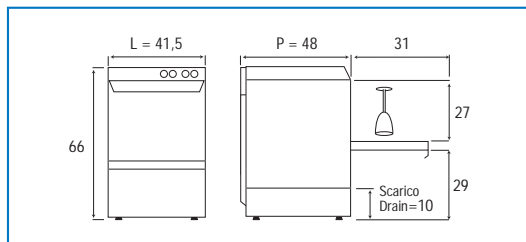

lavabicchieri - glasswasher - lavatazas

**KORAL 205**

**Caratteristiche tecniche**

Technical features/Características técnicas

<b>Elettropompa/Wash-Pump/Electrobomba</b>	0,20 Kw-0,25 Hp
<b>Tensione alimentaz./Input Voltage/Tensión alimentación</b>	V 220-240/1 Hz 50/60
<b>Absorbimento tot./Total power input/Potencia total</b>	min 2,0 ÷ max 3,8 Kw
<b>Capacità boiler/Boiler capacity/Capacidad boiler</b>	3,6 Lt.
<b>Resistenza boiler/Boiler heating element/Resistencia boiler</b>	2,0 Kw
<b>Capacità vasca/Tank capacity/Capacidad cuba</b>	11 Lt.
<b>Resistenza vasca/Tank heating element/Resistencia cuba</b>	2,0 Kw
<b>Consumo acqua ciclo</b>	
<i>Water consumption cycle/Consumo de agua por ciclo</i>	2 - 2,5 Lt.
<b>Pressione alimentaz.</b>	
<i>Input Water Pressure/Presión alimentación</i>	2÷4 BAR
<b>Ciclo di lavaggio/Washing Cycle/Ciclo de lavado</b>	120 sec.
<b>Bicchieri/ora - Glasses/hour - Vasos/hora</b>	1000
<b>Lungh. tubo alimentaz.</b>	
<i>Feeding tube height/Largo tubo alimentación (3/4 Gas)</i>	1,50 m
<b>Lungh. tubo scarico</b>	
<i>Drain tube height/Largo tubo de descarga (Ø 22 mm)</i>	1,50 m

**Dotazione standard/Standard equipment/Dotación standard**

			n°
	207054	Cesto quadrato in plastica Square basket 35x35x15 cm Cesto cuadrado	2
	207030	Cesto rotondo (a richiesta) Rounded basket (on request) Ø 35x17 cm Cesto redondo (a petición)	2
	1153	Portaplattini 15 pz Saucer insert 15 pz Insertador platos 15 unid.	1
	1150	Portacucchiaini Teaspoon insert Insertador cubiertos	1

Dimensioni / Dimensions 50x55x75 cm  
Volume / Volume 0,20 m<sup>3</sup>  
Peso lordo / Gross weight 30,0 Kg  
Peso netto / Net weight 27,0 Kg

**Imballo/Packing**