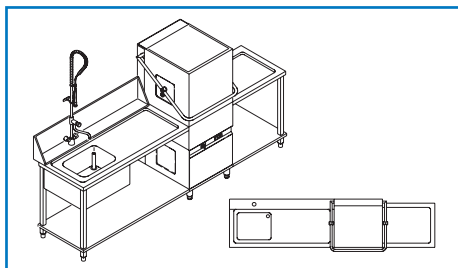

Dotazione standard/Standard equipment/Dotación standard

			n°
	800201	Cesto quadrato Square basket 50x50x13 cm Cesto cuadrado	1
	800211	Cesto quadrato per piatti Square basket for dishes 50x50x13 cm Cesto cuadrado para platos	2
	1000090	Piedini inox regolabili Adjustable stainless steel feet h. 15 cm Pies inox regulables	4
	1201010	Filtro vasca integrale Integral tank filter Filtro de cuba integral	4
	1154	Inserto posate a 8 divisori 8 division cutlery insert Insertador cubiertos con 8 divisiones	1

	Dimensioni / Dimensions	95x75x155 cm
	Volume / Volume	1,10 m³
	Peso lordo / Gross weight	100,0 Kg
	Peso netto / Net weight	95,0 Kg

Imballo/Packing

Koral 1200: Tavoli per lavastoviglie/Inlet-outlet tables for dishwasher/Mesas para lavaplatos

**PL55.SX
 PL55.DX**
 Mensola di uscita
 Outlet table
 Ala de salida
Dimensioni
 Dimensions/Dimensiones
 55x61x22 cm

**PLV130.SX
 PLV130.DX**
 Tavolo di ingresso con vasca e ripiano inferiore
 Inlet table with basin and bottom shelf
 Mesa de entrada con fregadero y estante inferior
Dimensioni
 Dimensions/Dimensiones
 130x74x85 cm
Dimensioni vasca
 Basin dimensions/Dimensiones cuba
 40x50x28 cm

**PL65.SX
 PL65.DX**
 Tavolo di uscita, ripiano inferiore
 Outlet table, bottom shelf
 Mesa de salida, con estante inferior
Dimensioni
 Dimensions/Dimensiones
 65x55x85 cm

**PLVF150.SX
 PLVF150.DX**
 Tavolo di ingresso con vasca e foro, ripiano inferiore
 Inlet table with basin and hole, bottom shelf
 Mesa de entrada con fregadero, foro y estante inferior
Dimensioni
 Dimensions/Dimensiones
 150x74x85 cm
Dimensioni vasca
 Basin dimensions/Dimensiones cuba
 40x50x28 cm