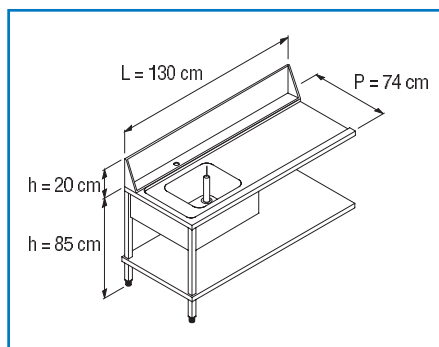

	Dimensioni / Dimensions	95x75x155 cm
	Volume / Volume	1,10 m³
	Peso lordo / Gross weight	100,0 Kg
	Peso netto / Net weight	95,0 Kg

Imballo/Packing

Koral 1200: Tavoli per lavastoviglie/Inlet-outlet tables for dishwasher/Mesas para lavaplatos

**PL55.SX
 PL55.DX**
 Mensola di uscita
 Outlet table
 Ala de salida
Dimensioni
 Dimensions/Dimensiones
 55x61x22 cm

**PLV130.SX
 PLV130.DX**
 Tavolo di ingresso con vasca e ripiano inferiore
 Inlet table with basin and bottom shelf
 Mesa de entrada con fregadero y estante inferior
Dimensioni
 Dimensions/Dimensiones
 130x74x85 cm
Dimensioni vasca
 Basin dimensions/Dimensiones cuba
 40x50x28 cm

**PL65.SX
 PL65.DX**
 Tavolo di uscita, ripiano inferiore
 Outlet table, bottom shelf
 Mesa de salida, con estante inferior
Dimensioni
 Dimensions/Dimensiones
 65x55x85 cm

**PLVF150.SX
 PLVF150.DX**
 Tavolo di ingresso con vasca e foro, ripiano inferiore
 Inlet table with basin and hole, bottom shelf
 Mesa de entrada con fregadero, foro y estante inferior
Dimensioni
 Dimensions/Dimensiones
 150x74x85 cm
Dimensioni vasca
 Basin dimensions/Dimensiones cuba
 40x50x28 cm

**PL130.SX
 PL130.DX**
 Tavolo di uscita, ripiano inferiore
 Outlet table, bottom shelf
 Mesa de salida, con estante inferior
Dimensioni
 Dimensions/Dimensiones
 130x55x85 cm

Pattumiera con pedale con coperchio
 Waste bin with pedal lid
 Cubo de la basura con la tapa del pedal