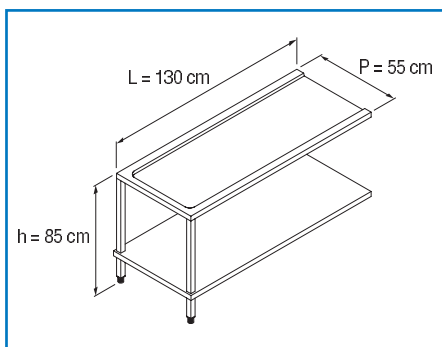

	Dimensioni / Dimensions	95x75x155 cm
	Volume / Volume	1,10 m³
	Peso lordo / Gross weight	100,0 Kg
	Peso netto / Net weight	95,0 Kg

Imballo/Packing

Koral 1200: Tavoli per lavastoviglie/Inlet-outlet tables for dishwasher/Mesas para lavaplatos

**PL55.SX
 PL55.DX**
 Mensola di uscita
 Outlet table
 Ala de salida
Dimensioni
 Dimensions/Dimensiones
 55x61x22 cm

**PLV130.SX
 PLV130.DX**
 Tavolo di ingresso con vasca e ripiano inferiore
 Inlet table with basin and bottom shelf
 Mesa de entrada con fregadero y estante inferior
Dimensioni
 Dimensions/Dimensiones
 130x74x85 cm
Dimensioni vasca
 Basin dimensions/Dimensiones cuba
 40x50x28 cm

**PL65.SX
 PL65.DX**
 Tavolo di uscita, ripiano inferiore
 Outlet table, bottom shelf
 Mesa de salida, con estante inferior
Dimensioni
 Dimensions/Dimensiones
 65x55x85 cm

**PLVF150.SX
 PLVF150.DX**
 Tavolo di ingresso con vasca e foro, ripiano inferiore
 Inlet table with basin and hole, bottom shelf
 Mesa de entrada con fregadero, foro y estante inferior
Dimensioni
 Dimensions/Dimensiones
 150x74x85 cm
Dimensioni vasca
 Basin dimensions/Dimensiones cuba
 40x50x28 cm

**PL130.SX
 PL130.DX**
 Tavolo di uscita, ripiano inferiore
 Outlet table, bottom shelf
 Mesa de salida, con estante inferior
Dimensioni
 Dimensions/Dimensiones
 130x55x85 cm

Pattumiera con pedale con coperchio
 Waste bin with pedal lid
 Cubo de la basura con la tapa del pedal