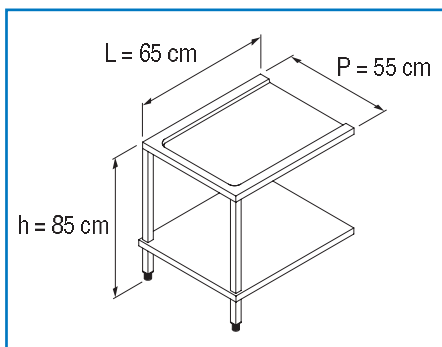

	Dimensioni / Dimensions	95x75x155 cm
	Volume / Volume	1,10 m³
	Peso lordo / Gross weight	100,0 Kg
	Peso netto / Net weight	95,0 Kg

Imballo/Packing

Koral 1200: Tavoli per lavastoviglie/Inlet-outlet tables for dishwasher/Mesas para lavaplatos

**PL55.SX
 PL55.DX**
 Mensola di uscita
 Outlet table
 Ala de salida
Dimensioni
 Dimensions/Dimensiones
 55x61x22 cm

**PLV130.SX
 PLV130.DX**
 Tavolo di ingresso con vasca e ripiano inferiore
 Inlet table with basin and bottom shelf
 Mesa de entrada con fregadero y estante inferior
Dimensioni
 Dimensions/Dimensiones
 130x74x85 cm
Dimensioni vasca
 Basin dimensions/Dimensiones cuba
 40x50x28 cm

**PL65.SX
 PL65.DX**
 Tavolo di uscita, ripiano inferiore
 Outlet table, bottom shelf
 Mesa de salida, con estante inferior
Dimensioni
 Dimensions/Dimensiones
 65x55x85 cm

**PLVF150.SX
 PLVF150.DX**
 Tavolo di ingresso con vasca e foro, ripiano inferiore
 Inlet table with basin and hole, bottom shelf
 Mesa de entrada con fregadero, foro y estante inferior
Dimensioni
 Dimensions/Dimensiones
 150x74x85 cm
Dimensioni vasca
 Basin dimensions/Dimensiones cuba
 40x50x28 cm

**PL130.SX
 PL130.DX**
 Tavolo di uscita, ripiano inferiore
 Outlet table, bottom shelf
 Mesa de salida, con estante inferior
Dimensioni
 Dimensions/Dimensiones
 130x55x85 cm

Pattumiera con pedale con coperchio
 Waste bin with pedal lid
 Cubo de la basura con la tapa del pedal