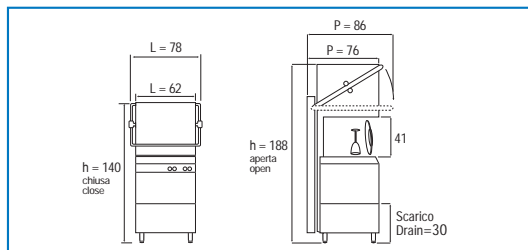

lavastoviglie - dishwasher - lavaplatos

KORAL 1200

Caratteristiche tecniche / Technical features / Características técnicas

Elettropompa/Wash-Pump/Electrobomba	2,0 Kw - 2,7 Hp
Tensione alimentaz./Input Voltage/Tensión alimentación	V 380-400/3+N+T Hz 50/60
Assorbimento tot./Total power input/Potencia total	min 6,0 ÷ max 8,0 Kw
Capacità boiler/Boiler capacity/Capacidad boiler	7,5 Lt.
Resistenza boiler/Boiler heating element/Resistencia boiler	6,0 Kw
Capacità vasca/Tank capacity/Capacidad cuba	36 Lt.
Resistenza vasca/Tank heating element/Resistencia cuba	2,5 + 2,5 Kw
Consumo acqua ciclo	2 - 2,5 Lt.
Pressione alimentaz.	2÷4 BAR
Ciclo di lavaggio/Washing Cycle/Ciclo de lavado	∞/60/90/120 sec
Bicchieri/ora - Glasses/hour - Vasos/hora	3000
Piatti/ora - Dishes/hour - Platos/hora	1200/800/600
Lungh. tubo alimentaz.	1,50 m
Lungh. tubo scarico	1,50 m