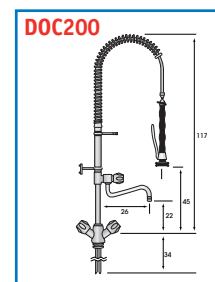

**PL65.SX
 PL65.DX**
 Tavolo di uscita, ripiano inferiore
 Outlet table, bottom shelf
 Mesa de salida, con estante inferior
Dimensioni
 Dimensions/Dimensiones
 65x55x85 cm

**PLVF150.SX
 PLVF150.DX**
 Tavolo di ingresso con vasca e foro, ripiano inferiore
 Inlet table with basin and hole, bottom shelf
 Mesa de entrada con fregadero, foro y estante inferior
Dimensioni
 Dimensions/Dimensiones
 150x74x85 cm
Dimensioni vasca
 Basin dimensions/Dimensiones cuba
 40x50x28 cm

**PL130.SX
 PL130.DX**
 Tavolo di uscita, ripiano inferiore
 Outlet table, bottom shelf
 Mesa de salida, con estante inferior
Dimensioni
 Dimensions/Dimensiones
 130x55x85 cm

Pattumiera con pedale con coperchio
 Waste bin with pedal lid
 Cubo de la basura con la tapa del pedal

P7248
Dimensioni/Dimensions/Dimensiones 48x72 cm
Volume/Volume/Volumen 100 lt
Ruote/Castors/Echadores Ø 5 cm
Tenuta idraulica
 All water tight/Idraulica de tenuta

Gruppo doccia monoforo
 Shower pre-rinse assembly
 Ducha flexible

DOC100
Dimensioni
 Dimensions/Dimensiones 145 cm
Peso/Weight/Peso 4,85 Kg

Gruppo doccia + rubinetto su tubo
 Shower assembly + add-on faucet
 Ducha flexible con grifo

DOC200
Dimensioni
 Dimensions/Dimensiones 145 cm
Peso/Weight/Peso 5,36 Kg