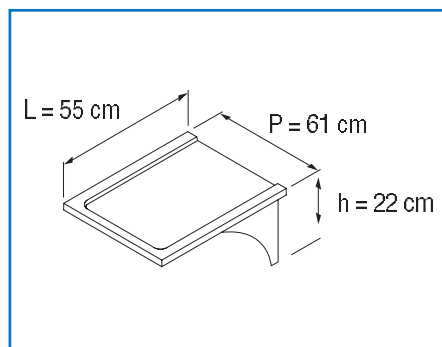

Dotazione standard/Standard equipment/Dotación standard

			n°
	800201	Cesto quadrato Square basket 50x50x13 cm Cesto cuadrado	1
	800211	Cesto quadrato per piatti Square basket for dishes 50x50x13 cm Cesto cuadrado para platos	2
	1000090	Piedini inox regolabili Adjustable stainless steel feet h. 15 cm Pies inox regulables	4
	1201010	Filtro vasca integrale Integral tank filter Filtro de cuba integral	4
	1154	Inserto posate a 8 divisori 8 division cutlery insert Insertador cubiertos con 8 divisiones	1

	Dimensioni / Dimensions	95x75x155 cm
	Volume / Volume	1,10 m³
	Peso lordo / Gross weight	100,0 Kg
	Peso netto / Net weight	95,0 Kg

Imballo/Packing

Koral 1200: Tavoli per lavastoviglie/Inlet-outlet tables for dishwasher/Mesas para lavaplatos

**PL55.SX
 PL55.DX**
 Mensola di uscita
 Outlet table
 Ala de salida
Dimensioni
 Dimensions/Dimensiones
 55x61x22 cm

**PLV130.SX
 PLV130.DX**
 Tavolo di ingresso con vasca e ripiano inferiore
 Inlet table with basin and bottom shelf
 Mesa de entrada con fregadero y estante inferior
Dimensioni
 Dimensions/Dimensiones
 130x74x85 cm
Dimensioni vasca
 Basin dimensions/Dimensiones cuba
 40x50x28 cm

**PL65.SX
 PL65.DX**
 Tavolo di uscita, ripiano inferiore
 Outlet table, bottom shelf
 Mesa de salida, con estante inferior
Dimensioni
 Dimensions/Dimensiones
 65x55x85 cm

**PLVF150.SX
 PLVF150.DX**
 Tavolo di ingresso con vasca e foro, ripiano inferiore
 Inlet table with basin and hole, bottom shelf
 Mesa de entrada con fregadero, foro y estante inferior
Dimensioni
 Dimensions/Dimensiones
 150x74x85 cm
Dimensioni vasca
 Basin dimensions/Dimensiones cuba
 40x50x28 cm