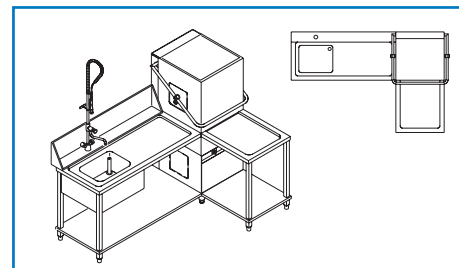

Dotazione standard/Standard equipment/Dotación standard

			n°
	800201	Cesto quadrato Square basket 50x50x13 cm Cesto cuadrado	1
	800211	Cesto quadrato per piatti Square basket for dishes 50x50x13 cm Cesto cuadrado para platos	2
	1000090	Piedini inox regolabili Adjustable stainless steel feet h. 15 cm Pies inox regulables	4
	1201010	Filtro vasca integrale Integral tank filter Filtro de cuba integral	4
	1154	Inserto posate a 8 divisori 8 division cutlery insert Insertador cubiertos con 8 divisiones	1

	Dimensioni / Dimensions	95x75x155 cm
	Volume / Volume	1,10 m³
	Peso lordo / Gross weight	100,0 Kg
	Peso netto / Net weight	95,0 Kg

Imballo/Packing

Koral 1200: Tavoli per lavastoviglie/Inlet-outlet tables for dishwasher/Mesas para lavaplatos

**PL55.SX
 PL55.DX**
 Mensola di uscita
 Outlet table
 Ala de salida
Dimensioni
 Dimensions/Dimensiones
 55x61x22 cm

**PLV130.SX
 PLV130.DX**
 Tavolo di ingresso con vasca e ripiano inferiore
 Inlet table with basin and bottom shelf
 Mesa de entrada con fregadero y estante inferior
Dimensioni
 Dimensions/Dimensiones
 130x74x85 cm
Dimensioni vasca
 Basin dimensions/Dimensiones cuba
 40x50x28 cm

**PL65.SX
 PL65.DX**
 Tavolo di uscita, ripiano inferiore
 Outlet table, bottom shelf
 Mesa de salida, con estante inferior
Dimensioni
 Dimensions/Dimensiones
 65x55x85 cm

**PLVF150.SX
 PLVF150.DX**
 Tavolo di ingresso con vasca e foro, ripiano inferiore
 Inlet table with basin and hole, bottom shelf
 Mesa de entrada con fregadero, foro y estante inferior
Dimensioni
 Dimensions/Dimensiones
 150x74x85 cm
Dimensioni vasca
 Basin dimensions/Dimensiones cuba
 40x50x28 cm