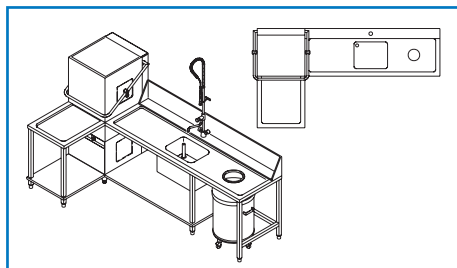

Dotazione standard/Standard equipment/Dotación standard

			n°
	800201	Cesto quadrato Square basket 50x50x13 cm Cesto cuadrado	1
	800211	Cesto quadrato per piatti Square basket for dishes 50x50x13 cm Cesto cuadrado para platos	2
	1000090	Piedini inox regolabili Adjustable stainless steel feet h. 15 cm Pies inox regulables	4
	1201010	Filtro vasca integrale Integral tank filter Filtro de cuba integral	4
	1154	Inserto posate a 8 divisori 8 division cutlery insert Insertador cubiertos con 8 divisiones	1

	Dimensioni / Dimensions	95x75x155 cm
	Volume / Volume	1,10 m³
	Peso lordo / Gross weight	100,0 Kg
	Peso netto / Net weight	95,0 Kg

Imballo/Packing

Koral 1200: Tavoli per lavastoviglie/Inlet-outlet tables for dishwasher/Mesas para lavaplatos

**PL55.SX
 PL55.DX**
 Mensola di uscita
 Outlet table
 Ala de salida
Dimensioni
 Dimensions/Dimensiones
 55x61x22 cm

**PLV130.SX
 PLV130.DX**
 Tavolo di ingresso con vasca e ripiano inferiore
 Inlet table with basin and bottom shelf
 Mesa de entrada con fregadero y estante inferior
Dimensioni
 Dimensions/Dimensiones
 130x74x85 cm
Dimensioni vasca
 Basin dimensions/Dimensiones cuba
 40x50x28 cm

DOC100
Dimensioni
 Dimensions/Dimensiones 145 cm
Peso/Weight/Peso 4,85 Kg

Gruppo doccia + rubinetto su tubo
 Shower assembly + add-on faucet
 Ducha flexible con grifo

DOC200
Dimensioni
 Dimensions/Dimensiones 145 cm
Peso/Weight/Peso 5,36 Kg