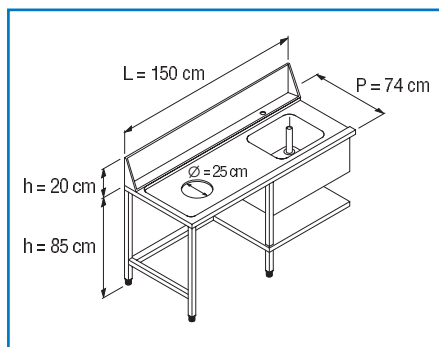

	Dimensioni / Dimensions	95x75x155 cm
	Volume / Volume	1,10 m³
	Peso lordo / Gross weight	100,0 Kg
	Peso netto / Net weight	95,0 Kg

Imballo/Packing

Koral 1200: Tavoli per lavastoviglie/Inlet-outlet tables for dishwasher/Mesas para lavaplatos

**PL55.SX
 PL55.DX**
 Mensola di uscita
 Outlet table
 Ala de salida
Dimensioni
 Dimensions/Dimensiones
 55x61x22 cm

**PLV130.SX
 PLV130.DX**
 Tavolo di ingresso con vasca e ripiano inferiore
 Inlet table with basin and bottom shelf
 Mesa de entrada con fregadero y estante inferior
Dimensioni
 Dimensions/Dimensiones
 130x74x85 cm
Dimensioni vasca
 Basin dimensions/Dimensiones cuba
 40x50x28 cm

**PL65.SX
 PL65.DX**
 Tavolo di uscita, ripiano inferiore
 Outlet table, bottom shelf
 Mesa de salida, con estante inferior
Dimensioni
 Dimensions/Dimensiones
 65x55x85 cm

**PLVF150.SX
 PLVF150.DX**
 Tavolo di ingresso con vasca e foro, ripiano inferiore
 Inlet table with basin and hole, bottom shelf
 Mesa de entrada con fregadero, foro y estante inferior
Dimensioni
 Dimensions/Dimensiones
 150x74x85 cm
Dimensioni vasca
 Basin dimensions/Dimensiones cuba
 40x50x28 cm

**PL130.SX
 PL130.DX**
 Tavolo di uscita, ripiano inferiore
 Outlet table, bottom shelf
 Mesa de salida, con estante inferior
Dimensioni
 Dimensions/Dimensiones
 130x55x85 cm

Pattumiera con pedale con coperchio
 Waste bin with pedal lid
 Cubo de la basura con la tapa del pedal