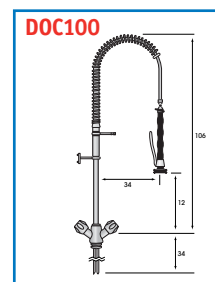

**PL55.SX
 PL55.DX**
 Mensola di uscita
 Outlet table
 Ala de salida
Dimensioni
 Dimensions/Dimensiones
 55x61x22 cm

**PLV130.SX
 PLV130.DX**
 Tavolo di ingresso con vasca e ripiano inferiore
 Inlet table with basin and bottom shelf
 Mesa de entrada con fregadero y estante inferior
Dimensioni
 Dimensions/Dimensiones
 130x74x85 cm
Dimensioni vasca
 Basin dimensions/Dimensiones cuba
 40x50x28 cm

**PL65.SX
 PL65.DX**
 Tavolo di uscita, ripiano inferiore
 Outlet table, bottom shelf
 Mesa de salida, con estante inferior
Dimensioni
 Dimensions/Dimensiones
 65x55x85 cm

**PLVF150.SX
 PLVF150.DX**
 Tavolo di ingresso con vasca e foro, ripiano inferiore
 Inlet table with basin and hole, bottom shelf
 Mesa de entrada con fregadero, foro y estante inferior
Dimensioni
 Dimensions/Dimensiones
 150x74x85 cm
Dimensioni vasca
 Basin dimensions/Dimensiones cuba
 40x50x28 cm

P7248
Dimensioni/Dimensions/Dimensiones 48x72 cm
Volume/Volume/Volumen 100 lt
Ruote/Castors/Echadores Ø 5 cm
Tenuta idraulica
 All water tight/Idraulica de tenuta

Gruppo doccia monoforo
 Shower pre-rinse assembly
 Ducha flexible

DOC100
Dimensioni
 Dimensions/Dimensiones 145 cm
Peso/Weight/Peso 4,85 Kg

Gruppo doccia + rubinetto su tubo
 Shower assembly + add-on faucet
 Ducha flexible con grifo

DOC200
Dimensioni
 Dimensions/Dimensiones 145 cm
Peso/Weight/Peso 5,36 Kg