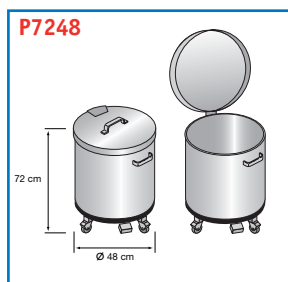

**PL55.SX
 PL55.DX**
 Mensola di uscita
 Outlet table
 Ala de salida
Dimensioni
 Dimensions/Dimensiones
 55x61x22 cm

**PLV130.SX
 PLV130.DX**
 Tavolo di ingresso con vasca e ripiano inferiore
 Inlet table with basin and bottom shelf
 Mesa de entrada con fregadero y estante inferior
Dimensioni
 Dimensions/Dimensiones
 130x74x85 cm
Dimensioni vasca
 Basin dimensions/Dimensiones cuba
 40x50x28 cm

**PL65.SX
 PL65.DX**
 Tavolo di uscita, ripiano inferiore
 Outlet table, bottom shelf
 Mesa de salida, con estante inferior
Dimensioni
 Dimensions/Dimensiones
 65x55x85 cm

**PLVF150.SX
 PLVF150.DX**
 Tavolo di ingresso con vasca e foro, ripiano inferiore
 Inlet table with basin and hole, bottom shelf
 Mesa de entrada con fregadero, foro y estante inferior
Dimensioni
 Dimensions/Dimensiones
 150x74x85 cm
Dimensioni vasca
 Basin dimensions/Dimensiones cuba
 40x50x28 cm

**PL130.SX
 PL130.DX**
 Tavolo di uscita, ripiano inferiore
 Outlet table, bottom shelf
 Mesa de salida, con estante inferior
Dimensioni
 Dimensions/Dimensiones
 130x55x85 cm

Pattumiera con pedale con coperchio
 Waste bin with pedal lid
 Cubo de la basura con la tapa del pedal

P7248
Dimensioni/Dimensions/Dimensiones 48x72 cm
Volume/Volume/Volumen 100 lt
Ruote/Castors/Echadores Ø 5 cm
Tenuta idraulica
 All water tight/Idraulica de tenuta

Gruppo doccia monoforo
 Shower pre-rinse assembly
 Ducha flexible