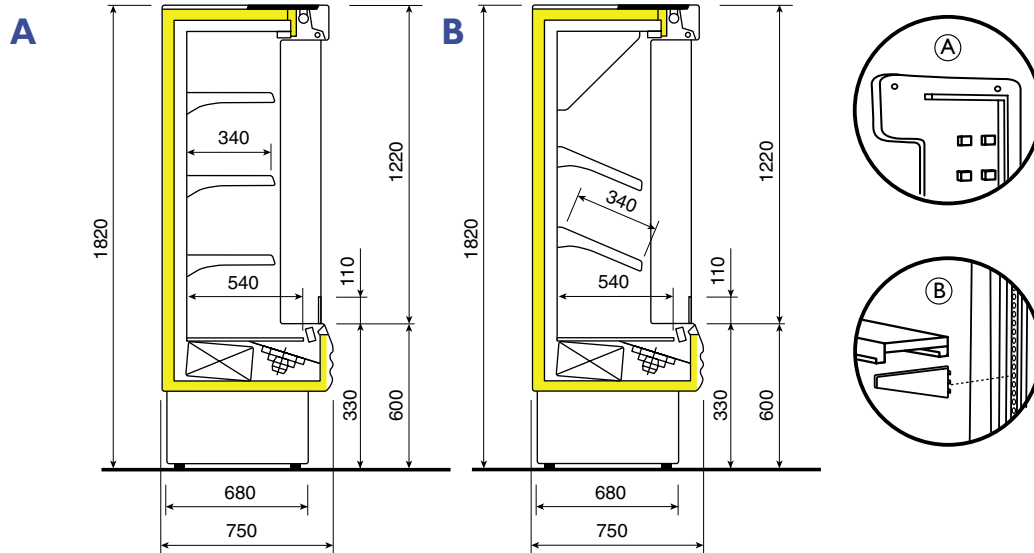

DANNY

Colori delle spalle:
bianco o grigio.
Colours of plastic sides:
white or grey.
Couleurs des joues:
blanche et grise.
Farben der Seitenteile:
weiß oder grau.

Per frutta gruppo incorporato
For fruit built-in unit
Pour fruits groupe logé
Für Obst eingebautes Aggregat

Murale refrigerato costruito in lamiera plastificata bianca, con isolamento in poliuretano espanso. Spalle termoformate in ABS. Piano espositivo inferiore e ripiani inclinabili in acciaio AISI 304. Refrigerazione a circolo forzato d'aria. Sbrinamento automatico.

Refrigerated wall-cabinet built in white plasticized metal sheet, with insulation in polyurethane foam. Thermoformed ABS end-sides. Lower display surface and inclinable shelves in AISI 304 steel. Refrigeration with forced air cooling. Automatic defrosting.

DANNY

DANNY

DATI TECNICI - TECHNICAL DATA - DONNÉES TECHNIQUES - TECHNISCHE DATEN

Lunghezza con spalle Length including ends Longueur avec joues Laenge mit Seitenteilen	mm	1000	1200	1500	1800	2000
Temperatura di esercizio Working temperature Température de fonctionnement Betriebstemperatur		A: +3° C + 6° C			B: +5° C + 7° C	
Tensione di alimentazione Supply voltage Tension d'alimentation Speisespannung		+ 25° C 60% u.r. 230 V 50 Hz				
Potenza assorbita Absorbed power Puissance absorbée Stromaufnahme	Watt	615	765	930	1045	1045
Illuminazione Lighting power Eclairage Beleuchtung	Watt	1 x 18	1 x 30	1 x 36	1 x 58	1 x 58
Superficie espositiva Display Surface Surface d'exposition Ausstellungsfläche	m ²	A: 1,43 B: 1,14	A: 1,74 B: 1,40	A: 2,22 B: 1,73	A: 2,69 B: 2,17	A: 3,01 B: 2,42